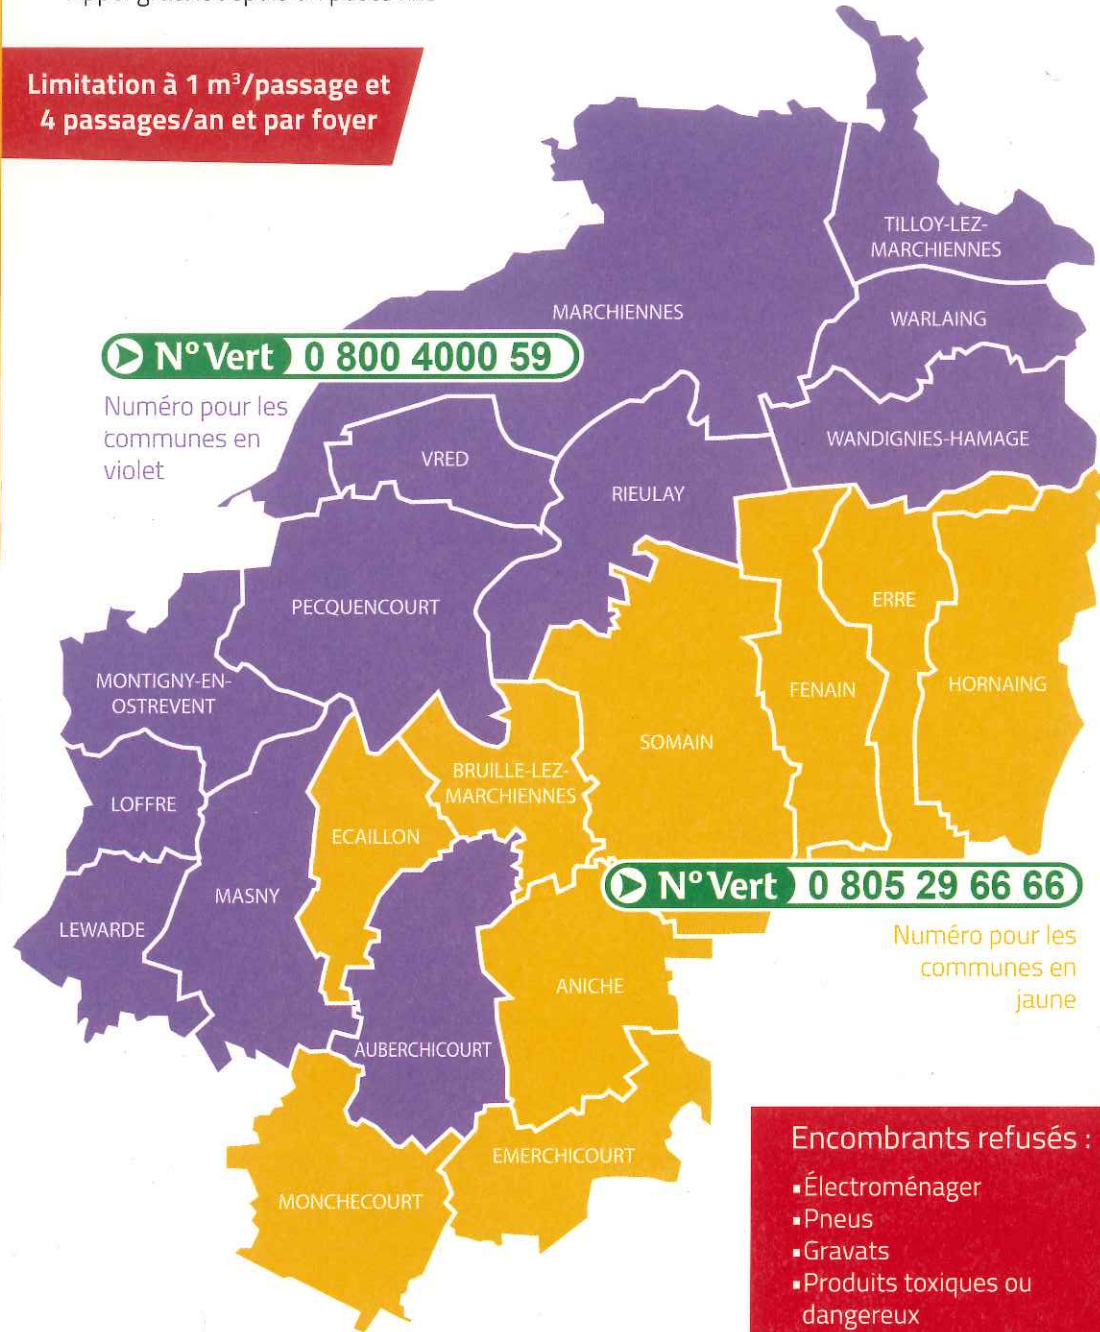

LE JOUR J :

Une personne doit obligatoirement être présente et sortir les encombrants à l'heure du rendez-vous.

N° Vert 0 800 4000 59

Numéro pour les communes en violet